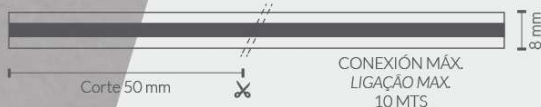

KITS TIRAS DE LED COB 320D 10W DC24V IP20

KITS DE FITA DE LED COB 320D 10W DC24V IP20

KIT-1 TIRA DE LED COB 320D 10W DC24V IP20 5MTS + TRANSFORMADOR 72W CON ENCHUFE

KIT-1 FITA DE LED COB 320D 10W DC24V IP20 5MTS + TRANSFORMADOR DE 72W COM TOMADA

105lm/W

K1-320COBCW	5700 K	10,0 W/mt	1050 Lm/mt	8 mm
K1-320COBNW	4000 K	10,0 W/mt	1020 Lm/mt	8 mm
K1-320COBWW	3000 K	10,0 W/mt	990 Lm/mt	8 mm
K1-320COBAM	2200 K	10,0 W/mt	960 Lm/mt	8 mm

Incluye / Inclui:
844107

Transformador 72 W 24V 3A con enchufe
Transformador de 72 W 24V 3A com ligação a tomada eléctrica