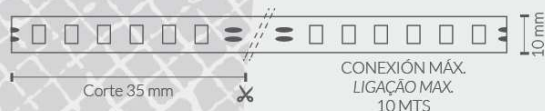

KITS TIRAS DE LED 2835 180D 15,5W DC24V IP20

KITS DE FITA DE LED 2835 180D 15,5 W DC24V IP20

KIT-1 TIRA DE LED 2835 180D 15,5W DC24V IP20 5MTS + TRANSFORMADOR 72W CON ENCHUFE

KIT-1 FITA DE LED 2835 180D 15,5W DC24V IP20 5MTS + TRANSFORMADOR DE 72W COM TOMADA