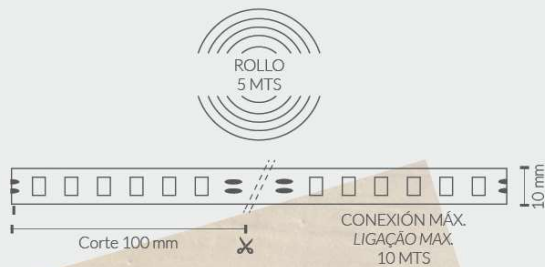

KITS TIRAS DE LED SMD5050 60D 14W RGB DC24V IP20

KITS DE FITA DE LED SMD5050 60D 14W RGB DC24V IP20

KIT-3 TIRA DE LED SMD5050 60D 14W RGB DC24V IP20 5MTS + TRANSFORMADOR 72W CON ENCHUFE + CONTROLADOR WIFI RGB

KIT-3 FITA DE LED SMD5050 60D 14W RGB DC24V IP20 5MTS + TRANSFORMADOR DE 72W COM TOMADA + CONTROLADOR WIFI RGB

K3-505060RGB

RGB 14,0 W/mt 1150 Lm/mt 10 mm

Incluye / Inclui:
844107

Transformador 72 W 24V 3A con enchufe
Transformador de 72 W 24V 3A com ligação a tomada eléctrica

844158

Controlador WIFI TUYA APP para Tira de LED RGB 12-24 VDC 6A con mando
Controlador WIFI TUYA APP para Fita LED RGB 12-24 VDC 6A com comando