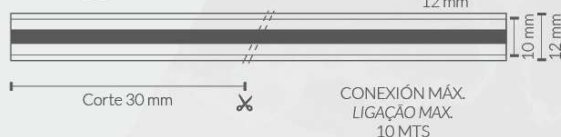

COB 672D RGB 14 W/MT DC24V

672COB67RGB	RGB	14,0 W/mt	1150 Lm/mt	10 mm