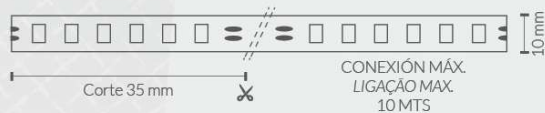

KITS TIRAS DE LED 2835 180D 15,5W DC24V IP20

KITS DE FITA DE LED 2835 180D 15,5 W DC24V IP20

KIT-1 TIRA DE LED 2835 180D 15,5W DC24V IP20 5MTS + TRANSFORMADOR 72W CON ENCHUFE

KIT-1 FITA DE LED 2835 180D 15,5W DC24V IP20 5MTS + TRANSFORMADOR DE 72W COM TOMADA

120lm/W

San'an
SMD2835

K1-2835180CW	5700 K	15,5 W/mt	1860 Lm/mt	10 mm
K1-2835180NW	4000 K	15,5 W/mt	1829 Lm/mt	10 mm
K1-2835180WW	3000 K	15,5 W/mt	1783 Lm/mt	10 mm
K1-2835180AM	2200 K	15,5 W/mt	1720 Lm/mt	10 mm

Incluye / Inclui:
844107

Transformador 72 W 24V 3A con enchufe
Transformador de 72 W 24V 3A com ligação a tomada eléctrica

KIT-2 TIRA DE LED 2835 180D 15,5W DC24V IP20 5MTS + TRANSFORMADOR 72W CON ENCHUFE + CONTROLADOR

KIT-2 FITA DE LED 2835 180D 15,5W DC24V IP20 5MTS + TRANSFORMADOR DE 72W COM TOMADA + CONTROLADOR

120lm/W

San'an
SMD2835

K2-2835180CW	5700 K	15,5 W/mt	1860 Lm/mt	10 mm
K2-2835180NW	4000 K	15,5 W/mt	1829 Lm/mt	10 mm
K2-2835180WW	3000 K	15,5 W/mt	1783 Lm/mt	10 mm
K2-2835180AM	2200 K	15,5 W/mt	1720 Lm/mt	10 mm

Incluye / Inclui:
844107

844109

Transformador 72 W 24V 3A con enchufe
Transformador de 72 W 24V 3A com ligação a tomada eléctrica

Controlador para Tira de LED Monocolor
12-24 vdc 6A con mando
Controlador para Fita LED Monocromática
12-24 VDC 6A com comando