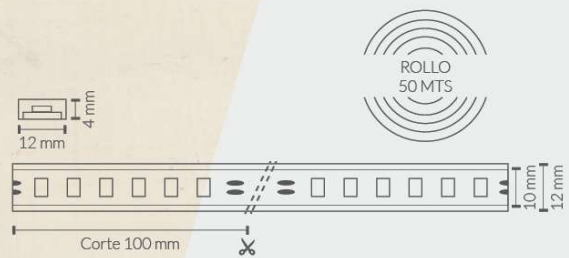

TIRAS DE LED RGB 220-240VAC

FITAS DE LED RGB 220-240VAC

SMD5050

15W/MT 4PIN

505060RGB RGB 900 Lm/mt PCB 10 mm

ACCESORIOS TIRAS LED SMD 220-240VAC

ACESSÓRIOS FITAS DE LED SMD 220-240VAC