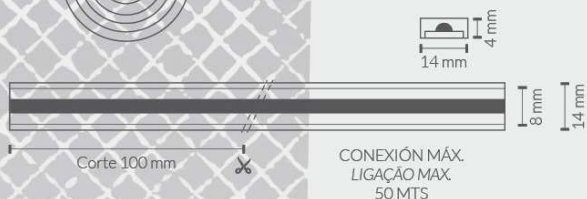

COB240220CW	5700 K	12,0 W/mt	1200 Lm/mt	8 mm
COB240220NW	4000 K	12,0 W/mt	1176 Lm/mt	8 mm
COB240220WW	3000 K	12,0 W/mt	1152 Lm/mt	8 mm