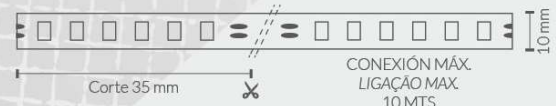

2835 180D 15,5 W/MT DC24V

San'an
SMD2835

120lm/W

283518020CW	5700 K	15,5 W/mt	1860 Lm/mt	10 mm
283518020NW	4000 K	15,5 W/mt	1829 Lm/mt	10 mm
283518020WW	3000 K	15,5 W/mt	1783 Lm/mt	10 mm
283518020AM	2200 K	15,5 W/mt	1720 Lm/mt	10 mm