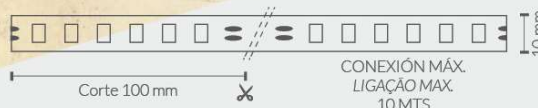

844110

Controlador MINI para Tira de LED RGB 12-24 VDC 6A con mando
Controlador MINI para Fita LED RGB 12-24 VDC 6A com comando

KITS TIRAS DE LED SMD5050 60D 14W RGB DC24V IP20

KITS DE FITA DE LED SMD5050 60D 14W RGB DC24V IP20