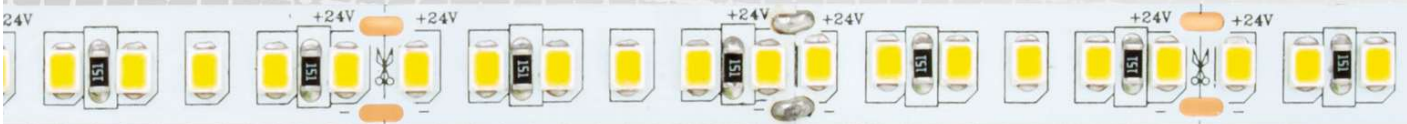

TIRAS LED SMD 24VDC IP20 FITAS DE LED SMD 24VDC IP20

2835 120D 10,5 W/MT DC24V

San'an
SMD2835

120lm/W

283512020CW	5700 K	10,5 W/mt	1260 Lm/mt	8 mm
283512020NW	4000 K	10,5 W/mt	1239 Lm/mt	8 mm
283512020WW	3000 K	10,5 W/mt	1208 Lm/mt	8 mm
283512020AM	2200 K	10,5 W/mt	1166 Lm/mt	8 mm