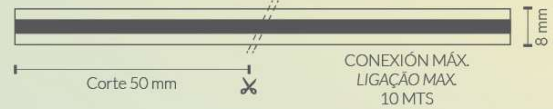

COB 320D 10 W/MT DC24V

105lm/W

320COB20CW	5700 K	10,0 W/mt	1050 Lm/mt	8 mm
320COB20NW	4000 K	10,0 W/mt	1020 Lm/mt	8 mm
320COB20WW	3000 K	10,0 W/mt	990 Lm/mt	8 mm
320COB20AM	2200 K	10,0 W/mt	960 Lm/mt	8 mm