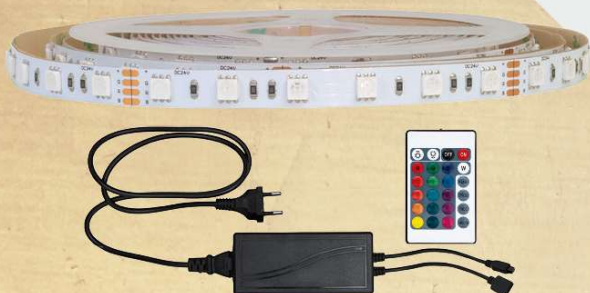

KITS TIRAS DE LED SMD5050 60D 14W RGB DC24V IP20

KITS DE FITA DE LED SMD5050 60D 14W RGB DC24V IP20

KIT-1 TIRA DE LED SMD5050 60D 14W RGB DC24V IP20 5MTS + TRANSFORMADOR 72W Y CONTROLADOR CON ENCHUFE

KIT-1 FITA DE LED SMD5050 60D 14W RGB DC24V IP20 5MTS + TRANSFORMADOR DE 72W E COMANDO COM TOMADA

K1-505060RGB RGB 14,0W/mt 1150Lm/mt 10 mm

Incluye / Inclui:
844108

Transformador 72 W 24V 3A con enchufe y con mando 24k
Transformador de 72W 24V 3A de ligação a tomada eléctrica e comando 24k