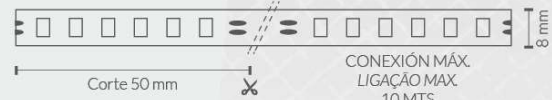

KIT-2 TIRA DE LED 2835 120D 10,5W DC24V IP20 5MTS + TRANSFORMADOR 72W CON ENCHUFE + CONTROLADOR

KIT-2 FITA DE LED 2835 120D 10,5W DC24V IP20 5MTS + TRANSFORMADOR DE 72W COM TOMADA + CONTROLADOR

120lm/W

K2-2835120CW	5700 K	10,5 W/mt	1260 Lm/mt	8 mm
K2-2835120NW	4000 K	10,5 W/mt	1239 Lm/mt	8 mm
K2-2835120WW	3000 K	10,5 W/mt	1208 Lm/mt	8 mm
K2-2835120AM	2200 K	10,5 W/mt	1166 Lm/mt	8 mm

Incluye / Inclui:
844107

Transformador 72 W 24V 3A con enchufe
Transformador de 72 W 24V 3A com ligação a tomada eléctrica

844109

Controlador para Tira de LED Monocolor 12-24 VDC 6A con mando
Controlador para Fita LED Monocromática 12-24 VDC 6A com comando