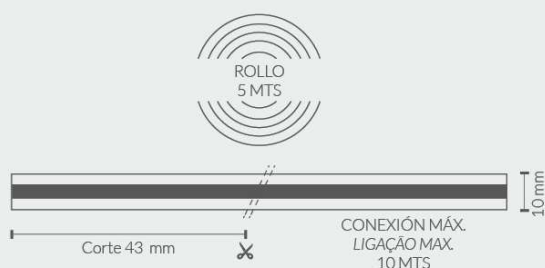

KIT-2 TIRA DE LED COB 528D 14W
DC24V IP20 5MTS + TRANSFORMADOR 72W
CON ENCHUFE + CONTROLADOR

KIT-1 FITA DE LED COB 528D 14W DC24V IP20 5MTS
+ TRANSFORMADOR DE 72W COM TOMADA + CONTROLADOR