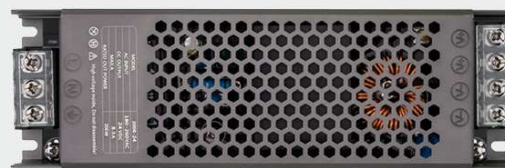

844529 200W 24V 8,3A 188 x 60 x 30 mm