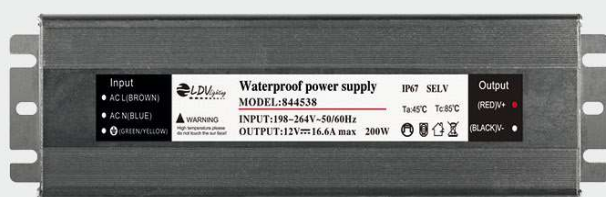

844530 250W 24V 10,42A 201 x 60 x 30 mm

844532 350W 24V 14,58A 225 x 60 x 30 mm

FUENTES DE ALIMENTACIÓN IP67 FONTES DE ALIMENTAÇÃO IP67

844534 100W 24V 4,2A 203 x 46 x 35 mm

844536 150W 24V 6,25A 203 x 46 x 35 mm