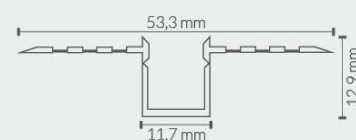

80035 Perfil aluminio de empotrar en escayola/pladur para Tira LED con difusor
Perfil de aluminio encastrar em gesso/pladur para fita LED com difusor

2000 x 53,3 x 12,9 mm