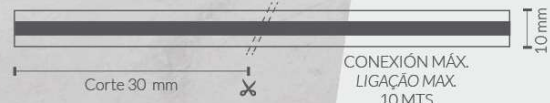

KITS TIRAS DE LED COB 672D 14W RGB DC24V IP20

KITS DE FITA DE LED COB 672D 14W RGB DC24V IP20

KIT-1 TIRA DE LED COB 672D 14W RGB DC24V IP20 5MTS + TRANSFORMADOR 72W Y CONTROLADOR CON ENCHUFE

KIT-1 FITA DE LED COB 672D 14W RGB DC24V IP20 5MTS + TRANSFORMADOR DE 72W E COMANDO COM TOMADA

K1-672COBRGB RGB 14,0W/mt - Lm/mt 10 mm
Incluye / Inclui:
844108

Transformador 72 W 24V 3A con enchufe y con mando 24k
Transformador de 72W 24V 3A de ligação a tomada eléctrica e comando 24k