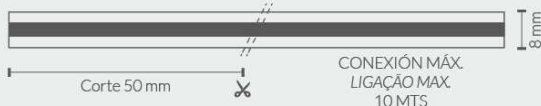

KIT-2 TIRA DE LED COB 320D 10W DC24V IP20 5MTS + TRANSFORMADOR 72W CON ENCHUFE + CONTROLADOR

KIT-1 FITA DE LED COB 320D 10W DC24V IP20 5MTS

+ TRANSFORMADOR DE 72W COM TOMADA + CONTROLADOR

105lm/W

K2-320COBCW	5700 K	10,0 W/mt	1050 Lm/mt	8 mm
K2-320COBNW	4000 K	10,0 W/mt	1020 Lm/mt	8 mm
K2-320COBWW	3000 K	10,0 W/mt	990 Lm/mt	8 mm
K2-320COBAM	2200 K	10,0 W/mt	960 Lm/mt	8 mm

Incluye / Inclui:
844107

Transformador 72 W 24V 3A con enchufe
Transformador de 72 W 24V 3A com ligação a tomada eléctrica

844109

Controlador para Tira de LED Monocolor 12-24 VDC 6A con mando
Controlador para Fita LED Monocromática 12-24 VDC 6A com comando