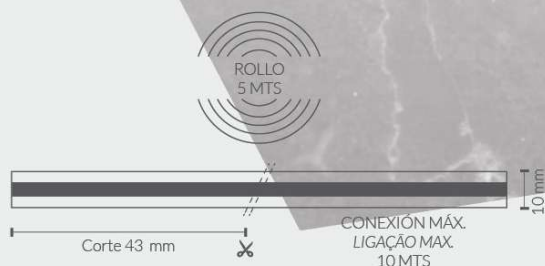

KITS TIRAS DE LED COB 528D 14W DC24V IP20

KITS DE FITA DE LED COB 528D 14W DC24V IP20

KIT-1 TIRA DE LED COB 528D 14W
DC24V IP20 5MTS + TRANSFORMADOR 72W
CON ENCHUFE

KIT-1 FITA DE LED COB 528D 14W DC24V IP20 5MTS
+ TRANSFORMADOR DE 72W COM TOMADA