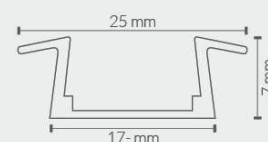

2490040 Perfil aluminio de empotrar para Tira LED con difusor
Perfil de aluminio de encastrar para Fita LED com difusor

2000 x 25 x 7 mm