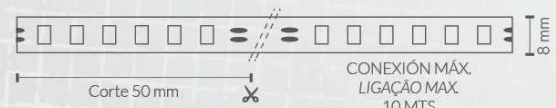

TIRAS LED SMD 24VDC IP20 FITAS DE LED SMD 24VDC IP20

2835 120D 10,5 W/MT DC24V

San'an
SMD2835

120lm/W

283512020CW	5700 K	10,5 W/mt	1260 Lm/mt	8 mm
283512020NW	4000 K	10,5 W/mt	1239 Lm/mt	8 mm
283512020WW	3000 K	10,5 W/mt	1208 Lm/mt	8 mm
283512020AM	2200 K	10,5 W/mt	1166 Lm/mt	8 mm