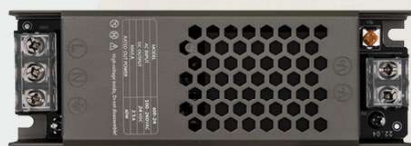

FUENTES DE ALIMENTACIÓN IP20 FONTES DE ALIMENTAÇÃO IP20

844526 60W 24V 2,5A 145 x 50 x 30 mm