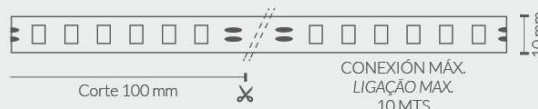

KITS TIRAS DE LED SMD5050 60D 14W RGB DC24V IP20

KITS DE FITA DE LED SMD5050 60D 14W RGB DC24V IP20

KIT-1 TIRA DE LED SMD5050 60D 14W RGB DC24V IP20 5MTS + TRANSFORMADOR 72W Y CONTROLADOR CON ENCHUFE

KIT-1 FITA DE LED SMD5050 60D 14W RGB DC24V IP20 5MTS + TRANSFORMADOR DE 72W E COMANDO COM TOMADA

K1-505060RGB RGB 14,0W/mt 1150Lm/mt 10 mm

Incluye / Inclui:
844108

Transformador 72 W 24V 3A con enchufe y con mando 24k
Transformador de 72W 24V 3A de ligação a tomada eléctrica e comando 24k