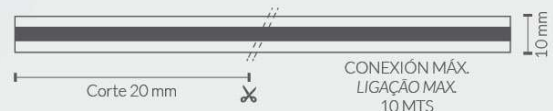

COB 420D RGB IC 15 W/MT DC24V

420COB20RGBIC	RGB IC	15,0 W/mt	1275 Lm/mt	10 mm

60 píxeles por metro / 60 pixels por metro