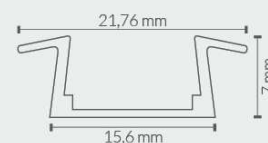

80034 Perfil aluminio de empotrar para Tira LED con difusor
Perfil de aluminio de encastrar para Fita LED com difusor

2000 x 21,76 x 7 mm