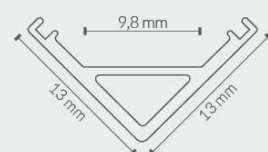

2000 x 21,76 x 7 mm

2490041 Perfil aluminio angular para Tira LED con difusor
Perfil de aluminio angular para Fita LED com difusor

2000 x 15 x 15 mm

80033 Perfil aluminio de superficie angular para Tira LED con difusor
Perfil de aluminio de superficie angular para fita LED com difusor

2000 x 13 x 13 mm

80035 Perfil aluminio de empotrar en escayola/pladur para Tira LED con difusor
Perfil de aluminio encastrar em gesso/pladur para fita LED com difusor

2000 x 53,3 x 12,9 mm

KITS TIRAS DE LED 2835 120D 10,5W DC24V IP20