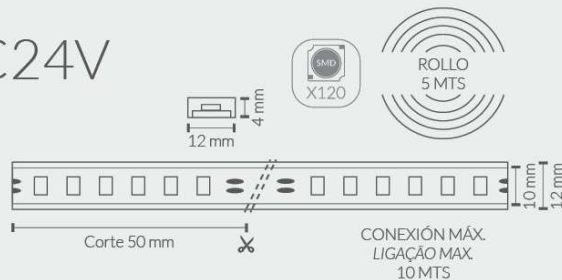

2490114 Conector T 2 tiras 10 mm para tira COB RGB IC 3 pin
Conector T 2 tiras 10 mm para tira COB RGB IC, 3 pinos

TIRAS LED SMD 24VDC IP67

FITAS DE LED SMD 24VDC IP67

2835 120D 10,5 W/MT DC24V

120lm/W

283512067CW	5700 K	10,5 W/mt	1260 Lm/mt	8 mm
283512067NW	4000 K	10,5 W/mt	1239 Lm/mt	8 mm
283512067WW	3000 K	10,5 W/mt	1208 Lm/mt	8 mm
283512067AM	2200 K	10,5 W/mt	1166 Lm/mt	8 mm