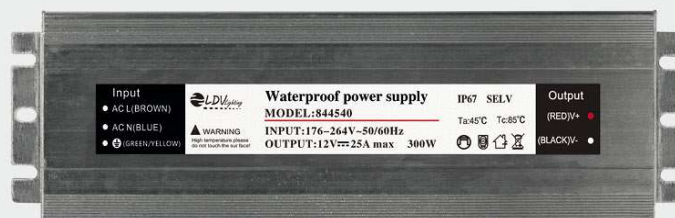

844540 300W 24V 12,5A 257 x 73 x 45 mm