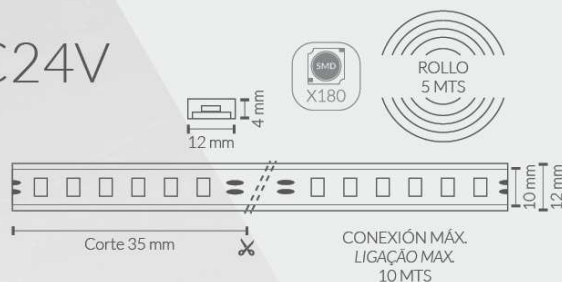

2835 180D 15,5 W/MT DC24V

120lm/W

283518067CW	5700 K	15,5 W/mt	1860 Lm/mt	10 mm
283518067NW	4000 K	15,5 W/mt	1829 Lm/mt	10 mm
283518067WW	3000 K	15,5 W/mt	1783 Lm/mt	10 mm
283518067AM	2200 K	15,5 W/mt	1720 Lm/mt	10 mm