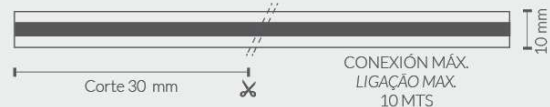

KIT-2 TIRA DE LED COB 672D 14W RGB DC24V IP20 5MTS + TRANSFORMADOR 72W CON ENCHUFE + CONTROLADOR MINI RGB

KIT-2 FITA DE LED COB 672D 14W RGB DC24V IP20 5MTS + TRANSFORMADOR DE 72W COM TOMADA + CONTROLADOR MINI RGB

K2-672COBRGB RGB 14,0W/mt - Lm/mt 10 mm
Incluye / Inclui:
844107

Transformador 72 W 24V 3A con enchufe
Transformador de 72 W 24V 3A com ligação a tomada eléctrica
844110
Controlador MINI para Tira de LED RGB 12-24 VDC 6A con mando
Controlador MINI para Fita LED RGB 12-24 VDC 6A com comando