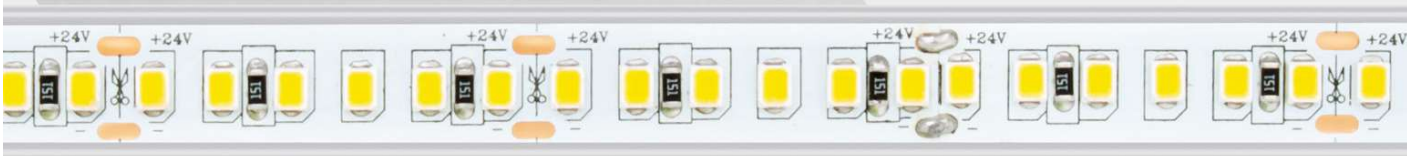

2490114 Conector T 2 tiras 10 mm para tira COB RGB IC 3 pin
Conector T 2 tiras 10 mm para tira COB RGB IC, 3 pinos

TIRAS LED SMD 24VDC IP67

FITAS DE LED SMD 24VDC IP67

2835 120D 10,5 W/MT DC24V

120lm/W

283512067CW	5700 K	10,5 W/mt	1260 Lm/mt	8 mm
283512067NW	4000 K	10,5 W/mt	1239 Lm/mt	8 mm
283512067WW	3000 K	10,5 W/mt	1208 Lm/mt	8 mm
283512067AM	2200 K	10,5 W/mt	1166 Lm/mt	8 mm