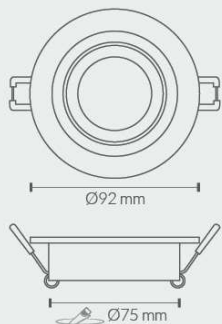

EMPOTRABLES DE TECHO

LUMINÁRIAS DE ENCASTRAR

EMPOTRABLE ALUMINIO REDONDO OSCILANTE

LUMINÁRIA DE ENCASTRAR ALUMINÍO
REDONDO OSCILANTE

325AL **A**

325BL **B**

325NG **N**

325MB **MB**

325MN **MN**

*Incluye PGU10

A Aluminio / Alumínio