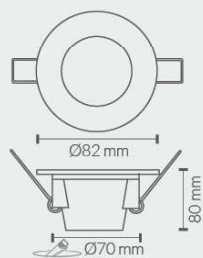

5W

327BL 6000 K 350 Lm **B**
327NK 6000 K 350 Lm **N**

N Níquel / Níquel

B Blanco / Branco

*PA = POLIAMIDA

EMPOTRABLE REDONDO FIJO
LUMINÁRIA DE ENCASTRAR REDONDO FIJO

B Blanco / Branco

N Níquel / Níquel