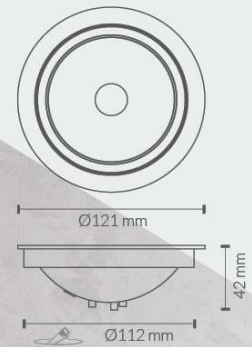

9W

230900NW

4000 K

810 Lm