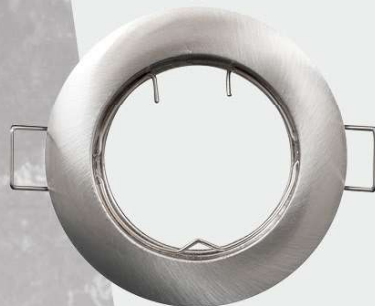

5W

327BL 6000 K 350 Lm **B**
327NK 6000 K 350 Lm **N**

N Níquel / Níquel

B Blanco / Branco

*PA = POLIAMIDA

EMPOTRABLE REDONDO FIJO
LUMINÁRIA DE ENCASTRAR REDONDO FIJO

B Blanco / Branco

N Níquel / Níquel

306BL B

306NK N

*Incluye PGU10

EMPOTRABLE REDONDO OSCILANTE
LUMINÁRIA DE ENCASTRAR REDONDO OSCILANTE

308BL B

308NK N

*Incluye PGU10

EMPOTRABLE CUADRADO OSCILANTE
LUMINÁRIA DE ENCASTRAR QUADRADO OSCILANTE