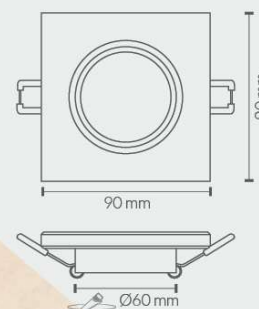

315NG

N Negro / Preto