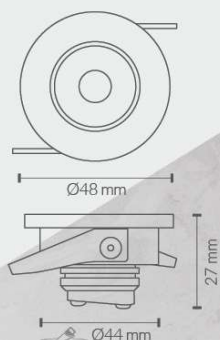

226

EMPOTRABLES DE TECHO

LUMINÁRIAS DE
ENCASTRAR

EMPOTRABLE OSCILANTE MINI SPOT LUMINÁRIA DE ENCASTRAR OSCILANTE MINI SPOT

CREE
LEDs
SMD2835

3W - REDONDO

236300NW	4000 K	195 Lm	B
236300WW	3000 K	190 Lm	B

3W - CUADRADO