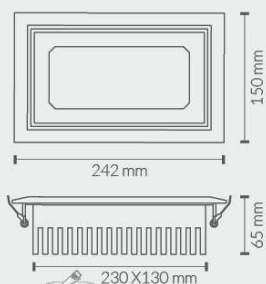

PROYECTOR RECTANGULAR BASCULANTE

PORJETOR BASCULANTE RETANGULAR

CREE
LEDs
SMD2835

LIFUD
LED Driver

36W

5663600CW 6000 K 3240 Lm
5663600NW 4500 K 3168 Lm