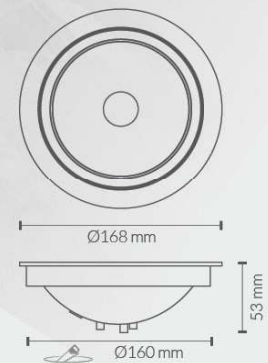

15W

231500NW

4000 K

1350 Lm