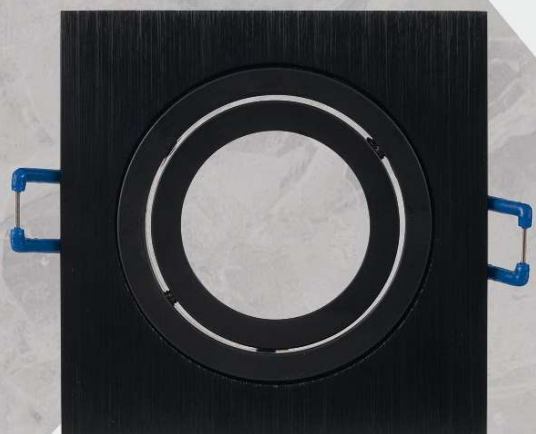

MN Mármore Negro / Mármore Preto

EMPOTRABLE ALUMINIO
CUADRADO OSCILANTE

LUMINÁRIA DE ENCASTRAR ALUMÍNIO
QUADRADO OSCILANTE

326AL **A**
326MB **MB**

326BL **B**
326MN **MN**

326NG **N**

*Incluye PGU10

EMPOTRABLES DE TECHO