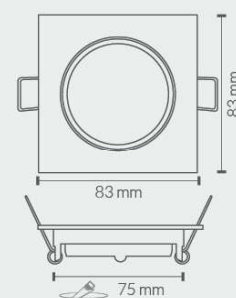

310NK B

*Incluye PGU10