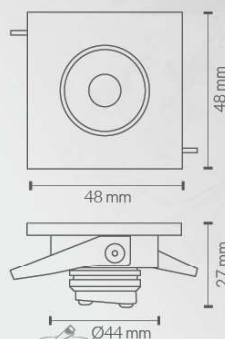

3W - CUADRADO

237300NW	5700 K	195 Lm	B
237300WW	4000 K	190 Lm	B