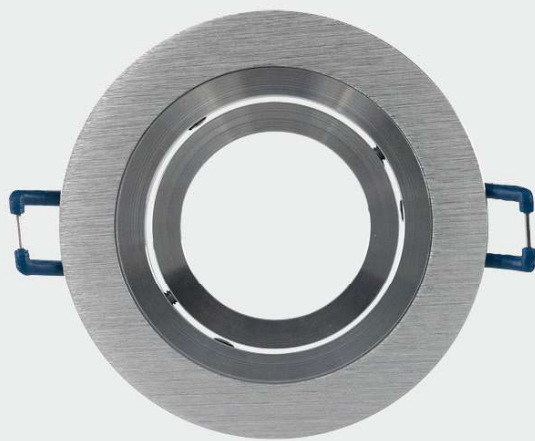

EMPOTRABLES DE TECHO

LUMINÁRIAS DE ENCASTRAR

EMPOTRABLE ALUMINIO REDONDO OSCILANTE

LUMINÁRIA DE ENCASTRAR ALUMINÍO
REDONDO OSCILANTE

325AL **A**

325BL **B**

325NG **N**

325MB **MB**

325MN **MN**

*Incluye PGU10

A Aluminio / Alumínio