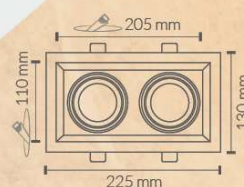

- | | | | |
|-------|----------|-------|----------|
| 316BL | B | 316NK | N |
|-------|----------|-------|----------|

315BL / 315NG

316BL / 316NG

EMPOTRABLE *CARDAN*
LUMINÁRIA DE ENCASTRAR *CARDAN*

GU10

- | | | |
|--------------|----------|----------|
| 328BL | 1 x GU10 | B |
| 329BL | 2 x GU10 | B |
| 330BL | 3 x GU10 | B |