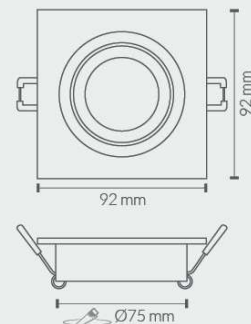

MN Mármore Negro / Mármore Preto

EMPOTRABLE ALUMINIO
CUADRADO OSCILANTE

LUMINÁRIA DE ENCASTRAR ALUMÍNIO
QUADRADO OSCILANTE

326AL **A**
326MB **MB**

326BL **B**
326MN **MN**

326NG **N**

*Incluye PGU10

EMPOTRABLES DE TECHO