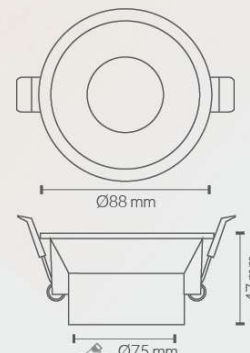

316BL / 316NG