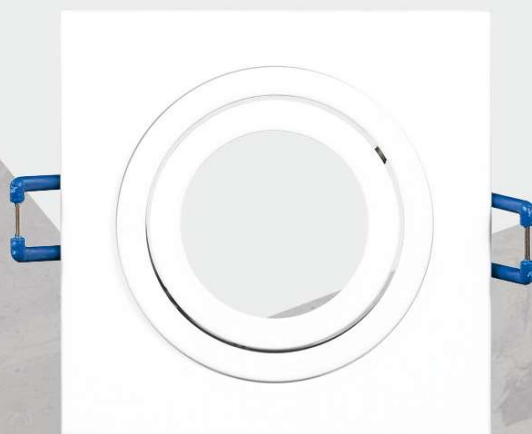

MN Mármore Negro / Mármore Preto

EMPOTRABLE ALUMINIO
CUADRADO OSCILANTE

LUMINÁRIA DE ENCASTRAR ALUMÍNIO
QUADRADO OSCILANTE

326AL **A**
326MB **MB**

326BL **B**
326MN **MN**

326NG **N**

*Incluye PGU10

EMPOTRABLES DE TECHO