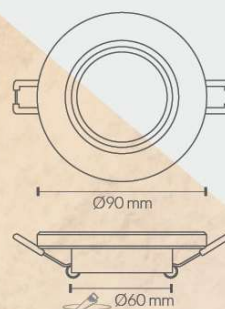

315NG

N Negro / Preto