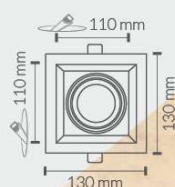

- | | | | |
|-------|----------|-------|----------|
| 316BL | B | 316NK | N |
|-------|----------|-------|----------|

315BL / 315NG

316BL / 316NG

EMPOTRABLE *CARDAN*
LUMINÁRIA DE ENCASTRAR *CARDAN*

GU10

- | | | |
|--------------|----------|----------|
| 328BL | 1 x GU10 | B |
| 329BL | 2 x GU10 | B |
| 330BL | 3 x GU10 | B |