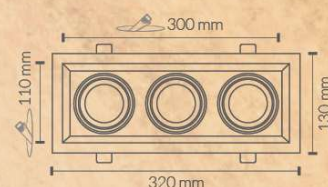

- | | | | |
|-------|----------|-------|----------|
| 316BL | B | 316NK | N |
|-------|----------|-------|----------|

315BL / 315NG

316BL / 316NG

EMPOTRABLE *CARDAN*
LUMINÁRIA DE ENCASTRAR *CARDAN*

GU10

- | | | |
|--------------|----------|----------|
| 328BL | 1 x GU10 | B |
| 329BL | 2 x GU10 | B |
| 330BL | 3 x GU10 | B |