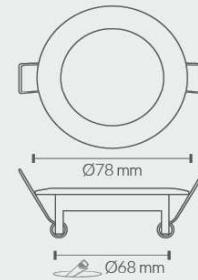

306BL B

306NK N

*Incluye PGU10