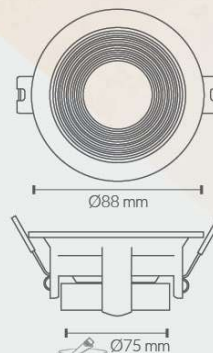

EMPOTRABLE *CONFORT* LUMINÁRIA DE ENCASTRAR *CONFORT*

315BL	B	315NK	N

316BL	B	316NK	N

315BL / 315NG