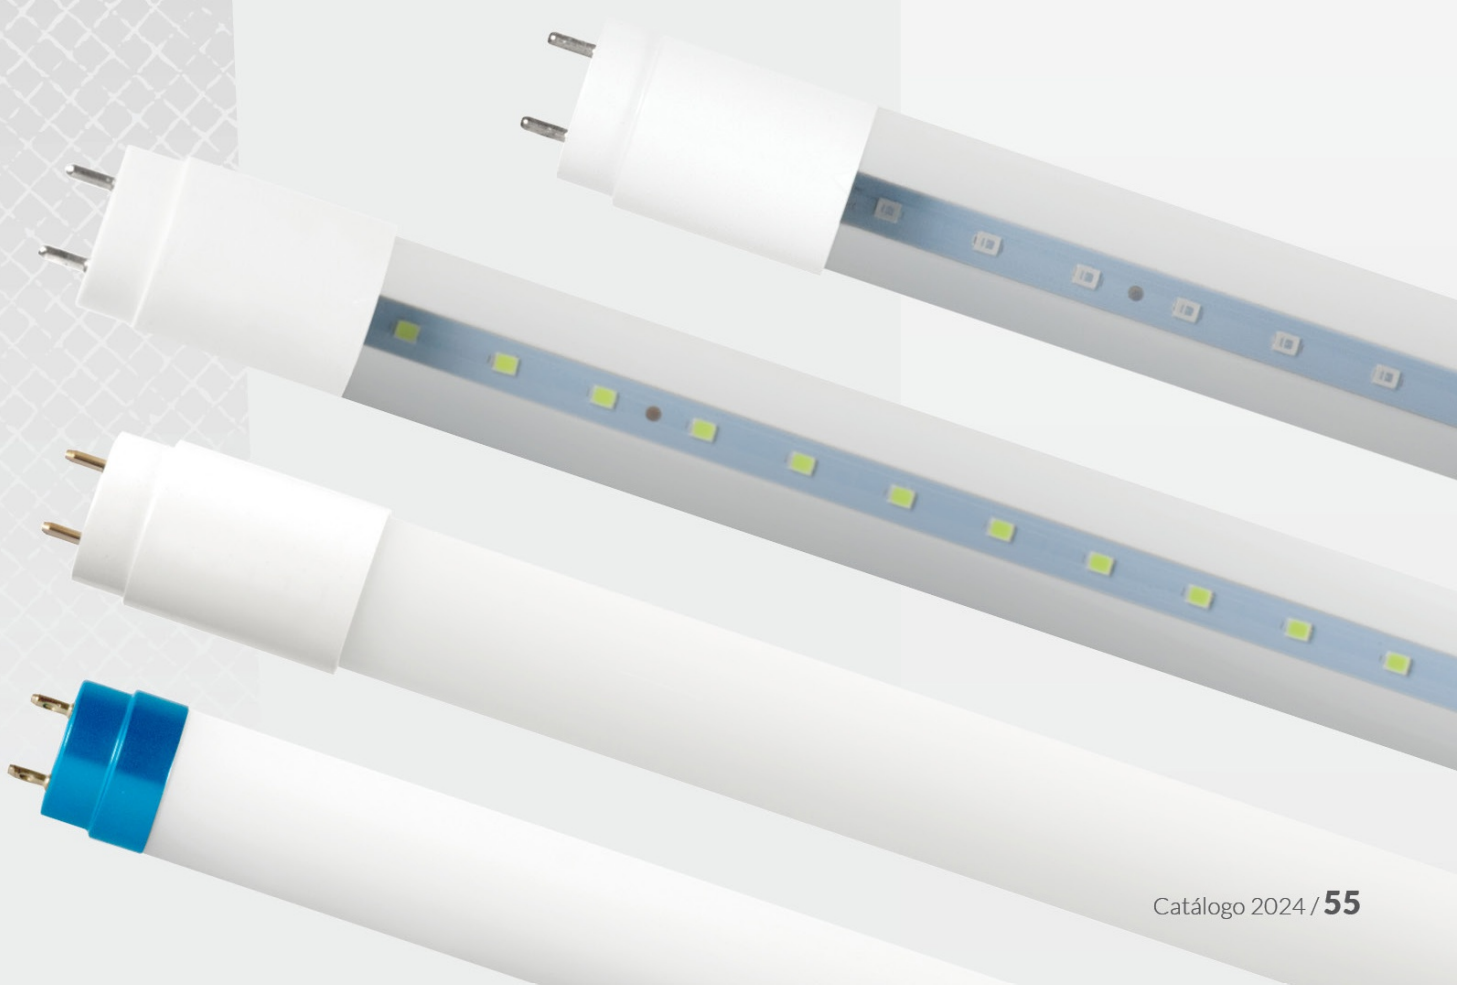

TUBOS T8 COLORES
TUBOS T8 CORES

T8120AZ	16W	G13	AZUL
T8120VD	16W	G13	VERDE
T8150AZ	20W	G13	AZUL
T8150VD	20W	G13	VERDE

STARTER PARA TUBO LED
STARTER PARA TUBO DE LED

STARTERT8 CEBADOR STARTER PARA TUBO T8 LED

DOWNLIGHTS LED EMPOTRABLES
DOWNLIGHTS LED DE ENCASTRAR