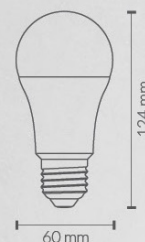

LÂMPADA STANDARD A60 12-24V DC

The Brighter Choice

SMD2835

11W - E27

60271112CW	6000 K	1100 Lm
60271112WW	3000 K	1056 Lm

LÁMPARA GLOBO G95
LÂMPADA GLOBE G95

15W - E27

952715CW	6000 K	1500 Lm
952715NW	4500 K	1470 Lm
952715WW	3000 K	1440 Lm