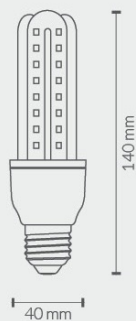

15W - E27

902715CW	6000 K	1450 Lm
902715NW	4500 K	1395 Lm
902715WW	3000 K	1350 Lm

LÁMPARAS LED RETROFIT

LÂMPADAS DE LED RETROFIT

LÁMPARA 3U LÂMPADA 3U

11W - E27

3U11CW 6000 K 900 Lm
3U11NW 4500 K 870 Lm

LÁMPARA 4U LÂMPADA 4U