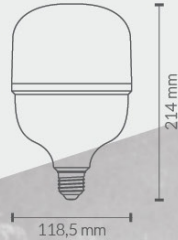

1202735CW	6000 K	3295 Lm
1202735WW	3000 K	3185 Lm

LÁMPARA T140

LÂMPADA T140

45W - E27

1402745CW	6000 K	4095 Lm
1402745WW	3000 K	3960 Lm

Lámpara no apta para uso en luminarias cerradas o sin ventilación. Protección IP20. No instalar en ambientes húmedos.