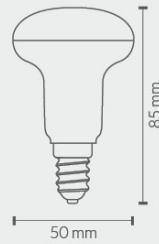

LÁMPARA REFLECTORA R50
LÂMPADA REFLECTORA R50