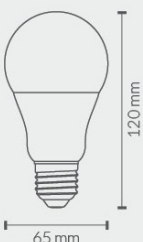

LÁMPARAS LED RETROFIT

LÂMPADAS DE LED RETROFIT

LÁMPARA ESTÁNDAR B55

LÂMPADA STANDARD B55

8W - E27

552708CW 6000 K 806 Lm

552708NW 4500 K 793 Lm

552708WW 3000 K 780 Lm

LUMILEDS
The Brighter Choice

SMD2835

LÁMPARA ESTÁNDAR A60

LÂMPADA STANDARD A60

12W - E27

602712CW 6000 K 1200 Lm

602712NW 4500 K 1176 Lm

602712WW 3000 K 1152 Lm

LUMILEDS
The Brighter Choice

SMD2835

LÁMPARA ESTÁNDAR A65

LÂMPADA STANDARD A65

15W - E27

652715CW 6000 K 1500 Lm

652715NW 4500 K 1470 Lm

652715WW 3000 K 1440 Lm

LUMILEDS
The Brighter Choice

SMD2835

B55

A60

A65