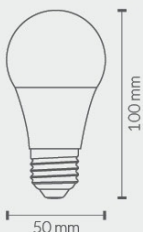

LÁMPARAS LED RETROFIT

LÂMPADAS DE LED RETROFIT

LÁMPARA ESTÁNDAR B55

LÂMPADA STANDARD B55

8W - E27

552708CW 6000 K 806 Lm

552708NW 4500 K 793 Lm

552708WW 3000 K 780 Lm

LUMILEDS
The Brighter Choice

SMD2835

LÁMPARA ESTÁNDAR A60

LÂMPADA STANDARD A60

12W - E27

602712CW 6000 K 1200 Lm

602712NW 4500 K 1176 Lm

602712WW 3000 K 1152 Lm

LUMILEDS
The Brighter Choice

SMD2835