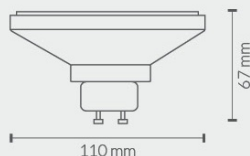

14W - GU10

141008NW	4000 K	1022 Lm	8°
141008WW	2800 K	980 Lm	8°
141024NW	4000 K	1022 Lm	24°
141024WW	2800 K	980 Lm	24°
141045NW	4000 K	1022 Lm	45°
141045WW	2800 K	980 Lm	45°