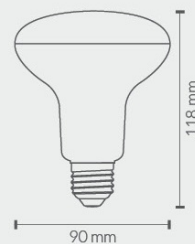

LÁMPARA REFLECTORA R80
LÂMPADA REFLECTORA R80

12W - E27

802712CW	6000 K	1140 Lm
802712NW	4500 K	1116 Lm
802712WW	3000 K	1080 Lm

LÁMPARA REFLECTORA R90
LÂMPADA REFLECTORA R90

15W - E27

902715CW	6000 K	1450 Lm
902715NW	4500 K	1395 Lm
902715WW	3000 K	1350 Lm