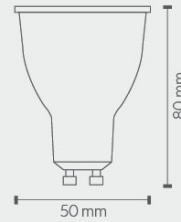

10W - GU10

2835710CW	6000 K	1150 Lm
2835710NW	4500 K	1130 Lm
2835710WW	3000 K	1110 Lm

LUMILEDS
The Brighter Choice
SMD2835

Alto Rendimiento
115lm/w
LUMILEDS