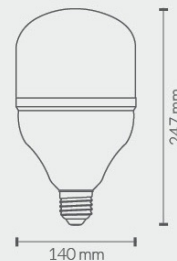

1202735CW	6000 K	3295 Lm
1202735WW	3000 K	3185 Lm

LÁMPARA T140

LÂMPADA T140

45W - E27

1402745CW	6000 K	4095 Lm
1402745WW	3000 K	3960 Lm

Lámpara no apta para uso en luminarias cerradas o sin ventilación. Protección IP20. No instalar en ambientes húmedos.