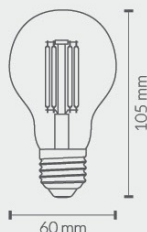

6W - E27

10600601NW 4000 K 720 Lm (CL)
10600601WW 2700 K 708 Lm (CL)

8W - E27

10600801NW 4000 K 1056 Lm (CL)
10600801WW 2700 K 1050 Lm (CL)

(CL) Clara / Clara

LÁMPARA ESTÁNDAR A60 DIMABLE
LÂMPADA STANDARD A60 DIMÁVEL