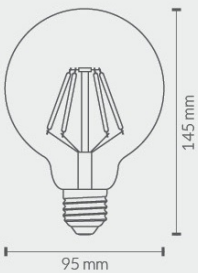

6W - E27

10950601NW	4000 K	690 Lm	Ⓢ
10950601VW	2700 K	672 Lm	Ⓢ
10950602AM	2200 K	630 Lm	Ⓢ

LÁMPARA
GLOBO G95 DIMABLE
LÂMPADA GLOBE G95 DIMÁVEL

8W - E27

11950802AM	2200 K	840 Lm	Ⓢ
------------	--------	--------	---