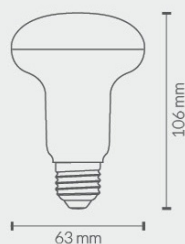

LÁMPARA REFLECTORA R63
LÂMPADA REFLECTORA R63

8W - E27

632708CW	6000 K	760 Lm
632708NW	4500 K	744 Lm
632708WW	3000 K	720 Lm