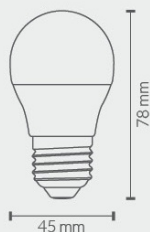

24 LÁMPARAS LED RETROFIT

LÂMPADAS DE LED
RETROFIT

LÁMPARA ESFÉRICA G45 LÂMPADA ESFÉRICA G45

6W - E27

452706CW	6000 K	600 Lm
452706NW	4500 K	588 Lm
452706WW	3000 K	576 Lm

6W - E14

451406CW	6000 K	600 Lm
451406NW	4500 K	588 Lm
451406WW	3000 K	576 Lm