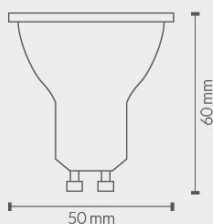

6W - GU10

2835470CW 6000 K 540 Lm
2835470NW 4500 K 528 Lm
2835470WW 3000 K 516 Lm

LÁMPARAS LED RETROFIT

LÂMPADAS DE LED RETROFIT

8W - GU10

2835708CW	6000 K	920 Lm
2835708NW	4500 K	904 Lm
2835708WW	3000 K	888 Lm