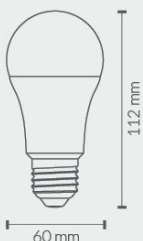

LÁMPARA ESTÁNDAR A65

LÂMPADA STANDARD A65

15W - E27

652715CW 6000 K 1500 Lm

652715NW 4500 K 1470 Lm

652715WW 3000 K 1440 Lm

LUMILEDS
The Brighter Choice

SMD2835