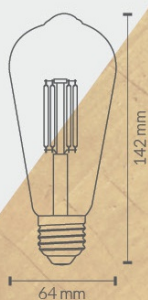

LÂMPARA ST64 DIMABLE
LÂMPADA ST64 DIMÁVEL

8W - E27

11640602AM 2200 K 920 Lm G