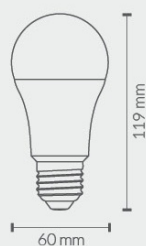

12W - E27

602712CWDIM	6000 K	1200 Lm
602712WWDIM	3000 K	1152 Lm