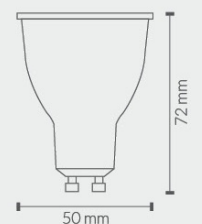

LÁMPARAS LED RETROFIT

LÂMPADAS DE LED RETROFIT

8W - GU10

2835708CW	6000 K	920 Lm
2835708NW	4500 K	904 Lm
2835708WW	3000 K	888 Lm

LUMILEDS
The Brighter Choice
SMD2835

Alto Rendimiento
115lm/w
LUMILEDS

10W - GU10

2835710CW	6000 K	1150 Lm
2835710NW	4500 K	1130 Lm
2835710WW	3000 K	1110 Lm

LUMILEDS
The Brighter Choice
SMD2835

Alto Rendimiento
115lm/w
LUMILEDS

LÁMPARA GU10 DIMABLE

LÂMPADA GU10 DIMÁVEL

LUMILEDS
The Brighter Choice
SMD2835

8W - GU10

2835680CWDIM	6000 K	760 Lm
2835680NWDIM	4500 K	744 Lm
2835680WWDIM	3000 K	720 Lm