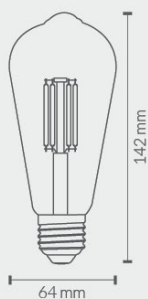

8W - E27

11600801NW 4000 K 1056 Lm (CL)
11600801WW 2700 K 1050 Lm (CL)

LÂMPARA ST64
LÂMPADA ST64

120lm/W

4W - E27

10640402AM 2200 K 480 Lm G

6W - E27

10640602AM 2200 K 690 Lm G