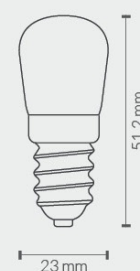

2W - E14

221402WW 3000 K 140 Lm