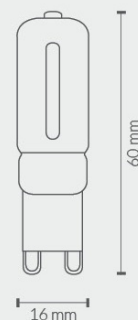

2,5W - G9

G9B25CW	6000 K	238 Lm
G9B25NW	4500 K	233 Lm
G9B25WW	3000 K	225 Lm

LÁMPARA G9 4.5W LÂMPADA G9 4.5W

SMD2835

4,5W - G9

G9B45CW	6000 K	428 Lm
G9B45NW	4500 K	419 Lm
G9B45WW	3000 K	405 Lm

LÁMPARA T22
LÂMPADA T22