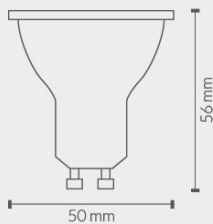

LÁMPARAS LED RETROFIT

LÂMPADAS DE LED RETROFIT

LÁMPARA GU10 LÂMPADA GU10

SMD2835

6W - GU10

1006SCW 6000 K 540 Lm
1006SWW 3000 K 528 Lm