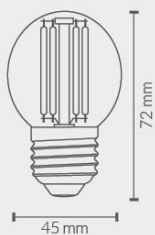

LÂMPADA ESFÉRICA G45

120lm/W

4W - E27

10450401NW	4000 K	480 Lm	Ⓢ
10450401WW	2700 K	470 Lm	Ⓢ

6W - E27

10450601NW	4000 K	690 Lm	Ⓢ
10450601WW	2700 K	672 Lm	Ⓢ

130lm/W

LÁMPARA ESTÁNDAR A60
LÂMPADA STANDARD A60