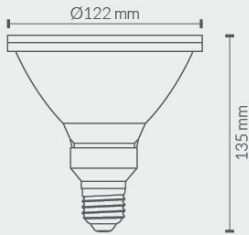

LÁMPARAS LED RETROFIT

LÂMPADAS DE LED RETROFIT

LÁMPARA PAR-38 IP65 LÂMPADA PAR-38 IP65

SMD2835

11W - E27

382709CW	6000 K	990 Lm
382709WW	3000 K	965 Lm
382709VD	VERDE	825 Lm