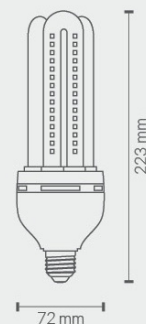

LÁMPARA 4U LÂMPADA 4U

24W - E27

4U24CW 6000 K 2160 Lm

Lámpara no apta para uso en luminarias cerradas o sin ventilación.

A lâmpada não é adequada para uso em luminárias fechadas ou sem ventilação.