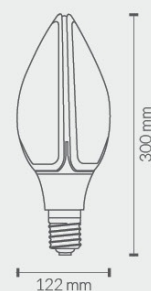

LÁMPARA OLIVA
LÂMPADA OLIVA

75W - E40

954075CW	6000 K	8846 Lm
954075NW	4500 K	8447 Lm

Lámpara no apta para uso en luminarias cerradas o sin ventilación. Protección IP20. No instalar en ambientes húmedos.