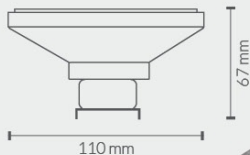

LÂMPARAS LED RETROFIT

LÂMPADAS DE LED RETROFIT

LÂMPARA AR111 LÂMPADA AR111

LUMILEDS
The Brighter Choice
SMD2835

14W - GX53

145308NW	4000 K	1022 Lm	8°
145308WW	2800 K	980 Lm	8°
145324NW	4000 K	1022 Lm	24°
145324WW	2800 K	980 Lm	24°
145345NW	4000 K	1022 Lm	45°
145345WW	2800 K	980 Lm	45°