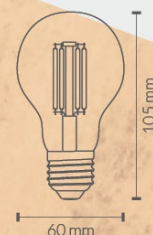

130lm/W

LÁMPARA ESTÁNDAR A60
LÂMPADA STANDARD A60

6W - E27

10600601NW 4000 K 720 Lm (CL)
10600601WW 2700 K 708 Lm (CL)

8W - E27

10600801NW 4000 K 1056 Lm (CL)
10600801WW 2700 K 1050 Lm (CL)