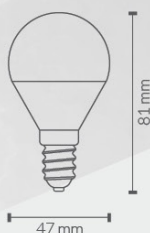

SMD2835

6W - E27

45270612CW	6000 K	600 Lm
45270612WW	3000 K	576 Lm

6W - E14

45140612CW	6000 K	600 Lm
45140612WW	3000 K	576 Lm

12/24V

LÁMPARA ESTÁNDAR A60

12-24V DC