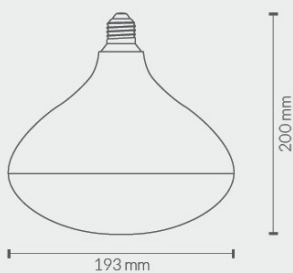

24W - E27

2002404CW	6000 K	2300 Lm	B
2002430CW	6000 K	2300 Lm	G