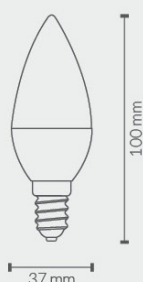

6W - E14

301406CW	6000 K	600 Lm
301406NW	4500 K	588 Lm
301406WW	3000 K	576 Lm