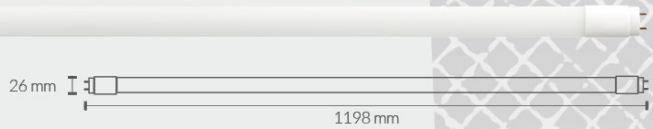

TUBOS T8 LED
TUBOS DE LED T8

54

TUBOS T8 LED

TUBOS DE LED T8

TUBOS T8

TUBOS T8

SMD2835

T8060CW	10W	G13	6000 K	950 Lm
T8060NW	10W	G13	4500 K	930 Lm
T8120CW	18W	G13	6000 K	1710 Lm
T8120NW	18W	G13	4500 K	1680 Lm
T8150CW	22W	G13	6000 K	2090 Lm
T8150NW	22W	G13	4500 K	2050 Lm