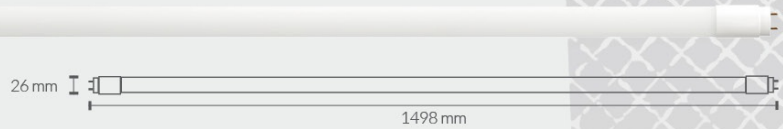

TUBOS T8 LED
TUBOS DE LED T8

54

TUBOS T8 LED

TUBOS DE LED T8

TUBOS T8

TUBOS T8

SMD2835

T8060CW	10W	G13	6000 K	950 Lm
T8060NW	10W	G13	4500 K	930 Lm
T8120CW	18W	G13	6000 K	1710 Lm
T8120NW	18W	G13	4500 K	1680 Lm
T8150CW	22W	G13	6000 K	2090 Lm
T8150NW	22W	G13	4500 K	2050 Lm