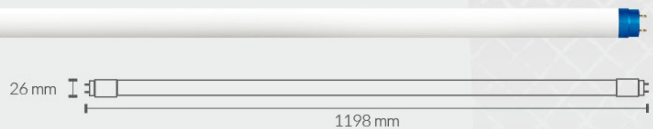

TUBOS T8 COLORES
TUBOS T8 CORES

T8120AZ	16W	G13	AZUL
T8120VD	16W	G13	VERDE
T8150AZ	20W	G13	AZUL
T8150VD	20W	G13	VERDE

STARTER PARA TUBO LED
STARTER PARA TUBO DE LED

STARTERT8 CEBADOR STARTER PARA TUBO T8 LED