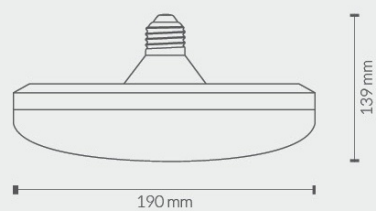

LÁMPARAS LED RETROFIT

LÂMPADAS DE LED RETROFIT

LÁMPARA M190

LÂMPADA M190

26W - E27

1902726CW 6000 K 2300 Lm
1902726WW 3000 K 2210 Lm

B Bronce / Bronze

G Grafito / Grafite