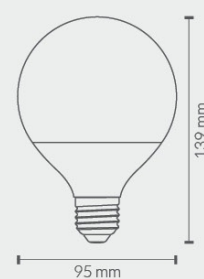

LÂMPADA STANDARD A60 12-24V DC

The Brighter Choice

SMD2835

11W - E27

60271112CW	6000 K	1100 Lm
60271112WW	3000 K	1056 Lm

LÁMPARA GLOBO G95
LÂMPADA GLOBE G95

15W - E27

952715CW	6000 K	1500 Lm
952715NW	4500 K	1470 Lm
952715WW	3000 K	1440 Lm