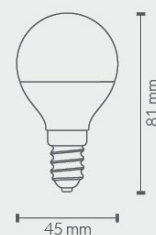

24 LÁMPARAS LED RETROFIT

LÂMPADAS DE LED
RETROFIT

LÁMPARA ESFÉRICA G45 LÂMPADA ESFÉRICA G45

6W - E27

452706CW	6000 K	600 Lm
452706NW	4500 K	588 Lm
452706WW	3000 K	576 Lm

6W - E14

451406CW	6000 K	600 Lm
451406NW	4500 K	588 Lm
451406WW	3000 K	576 Lm