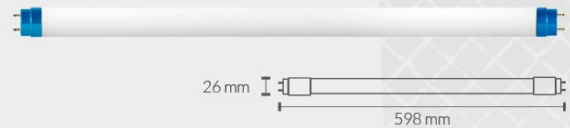

TUBOS T8 COLORES
TUBOS T8 CORES

T8120AZ	16W	G13	AZUL
T8120VD	16W	G13	VERDE
T8150AZ	20W	G13	AZUL
T8150VD	20W	G13	VERDE

STARTER PARA TUBO LED
STARTER PARA TUBO DE LED

STARTERT8 CEBADOR STARTER PARA TUBO T8 LED