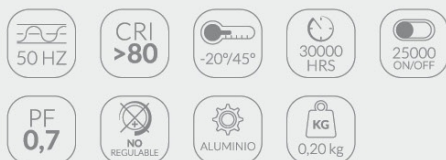

LÂMPARA AR111 LÂMPADA AR111

LUMILEDS
The Brighter Choice
SMD2835

14W - GU10

141008NW	4000 K	1022 Lm	8°
141008WW	2800 K	980 Lm	8°
141024NW	4000 K	1022 Lm	24°
141024WW	2800 K	980 Lm	24°
141045NW	4000 K	1022 Lm	45°
141045WW	2800 K	980 Lm	45°