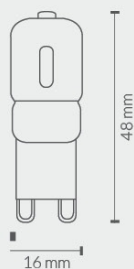

LÁMPARAS LED RETROFIT

LÂMPADAS DE LED RETROFIT

LÁMPARA G9 2.5W LÂMPADA G9 2.5W

SMD2835

2,5W - G9

G9B25CW	6000 K	238 Lm
G9B25NW	4500 K	233 Lm
G9B25WW	3000 K	225 Lm