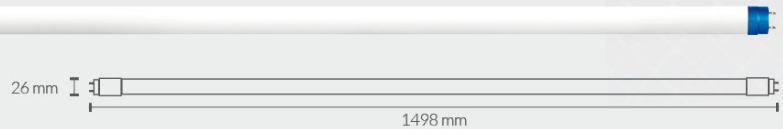

TUBOS T8 COLORES
TUBOS T8 CORES

T8120AZ	16W	G13	AZUL
T8120VD	16W	G13	VERDE
T8150AZ	20W	G13	AZUL
T8150VD	20W	G13	VERDE

STARTER PARA TUBO LED
STARTER PARA TUBO DE LED

STARTERT8 CEBADOR STARTER PARA TUBO T8 LED