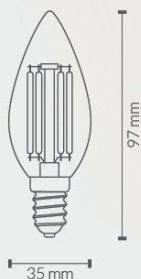

LÁMPARA VELA C35

LÂMPADA VELA C35

120lm/W

4W - E14

10350401NW	4000 K	480 Lm	Ⓢ
10350401WW	2700 K	470 Lm	Ⓢ

6W - E14

10350601NW	4000 K	690 Lm	Ⓢ
10350601WW	2700 K	672 Lm	Ⓢ

LÁMPARA ESFÉRICA G45