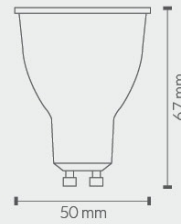

6W - GU10

2835470CW 6000 K 540 Lm
2835470NW 4500 K 528 Lm
2835470WW 3000 K 516 Lm

LÁMPARAS LED RETROFIT

LÂMPADAS DE LED RETROFIT

8W - GU10

2835708CW	6000 K	920 Lm
2835708NW	4500 K	904 Lm
2835708WW	3000 K	888 Lm