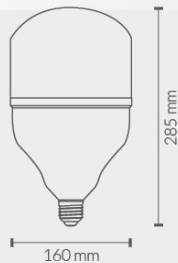

55W - E40

1604055CW 6000 K 4850 Lm
1604055WW 3000 K 4620 Lm

Lámpara no apta para uso en luminarias cerradas o sin ventilación. Protección IP20. No instalar en ambientes húmedos.

A lâmpada não é adequada para uso em luminárias fechadas ou sem ventilação. Proteção IP20. Não instale em ambientes úmidos.