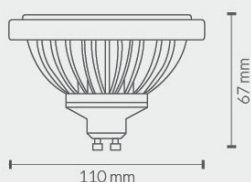

LÁMPARA AR111
LÂMPADA AR111

LUMILEDS
The Brighter Choice
SMD2835

22W - GU10

221024NW	4000 K	1650 Lm	24°
221024WW	2800 K	1540 Lm	24°
221045NW	4000 K	1650 Lm	45°
221045WW	2800 K	1540 Lm	45°