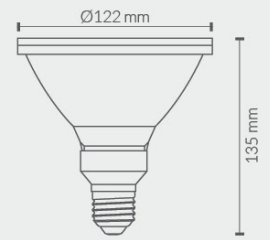

LÁMPARA PAR-38
SMART IP65

LÂMPADA PAR-38 *SMART* IP65

SMD2835

12W - E27

382712RGBSMART

RGB+CCT
(6000-3000K)

900 Lm

RGB

CCT