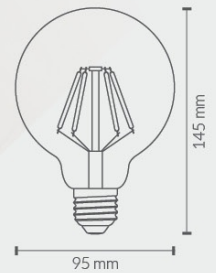

6W - E27

10950601NW	4000 K	690 Lm	Ⓢ
10950601VW	2700 K	672 Lm	Ⓢ
10950602AM	2200 K	630 Lm	Ⓢ

LÁMPARA
GLOBO G95 DIMABLE
LÂMPADA GLOBE G95 DIMÁVEL

8W - E27

11950802AM	2200 K	840 Lm	Ⓢ
------------	--------	--------	---