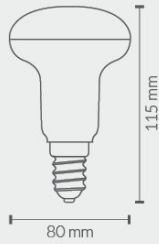

632708CW	6000 K	760 Lm
632708NW	4500 K	744 Lm
632708WW	3000 K	720 Lm

LÁMPARA REFLECTORA R80
LÂMPADA REFLECTORA R80

12W - E27

802712CW	6000 K	1140 Lm
802712NW	4500 K	1116 Lm
802712WW	3000 K	1080 Lm

LÁMPARA REFLECTORA R90
LÂMPADA REFLECTORA R90