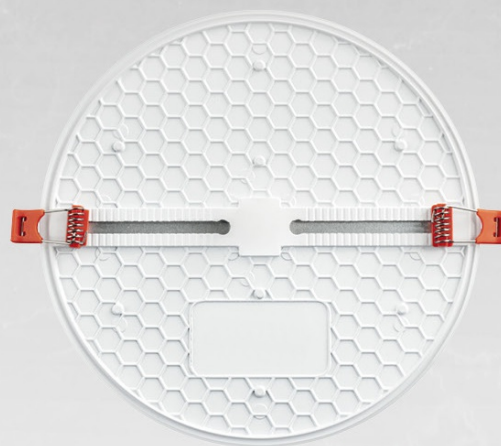

Dimensiones de corte ajustable

Ø175 mm

36W

243600CW	5700 K	3780 Lm	B
243600NW	4000 K	3708 Lm	B
243600WW	3000 K	3636 Lm	B

Dimensiones de corte ajustable

Ø225 mm

DOWNLIGHTS LED SUPERFICIE
DOWNLIGHTS LED SUPERFÍCIE