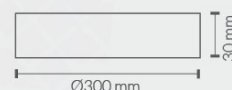

24W

262400CW	6000 K	2100 Lm	B
262400NW	4500 K	2040 Lm	B
262400WW	3000 K	1992 Lm	B
262430CW	6000 K	2100 Lm	C
262430NW	4500 K	2040 Lm	C
262430WW	3000 K	1992 Lm	C