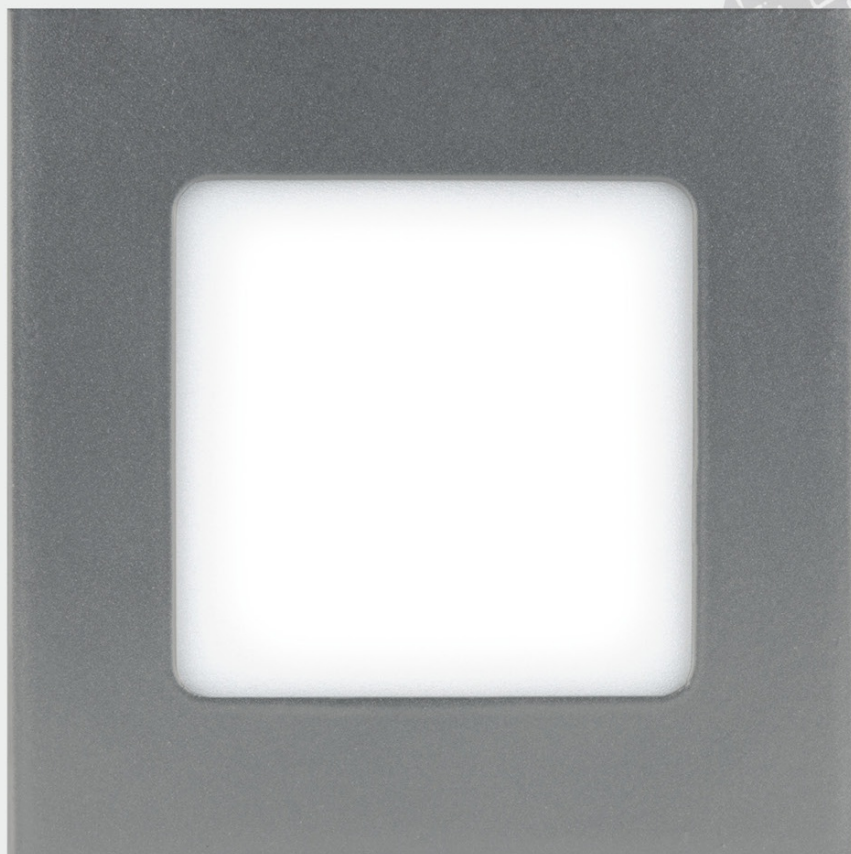

DOWNLIGHT LED CUADRADO

DOWNLIGHT LED QUADRADO

6W

440600CW	6000 K	480 Lm	B
440600NW	4500 K	465 Lm	B
440600WW	3000 K	450 Lm	B
440630CW	6000 K	480 Lm	C
440630NW	4500 K	465 Lm	C
440630WW	3000 K	450 Lm	C

C Cromo Mate / Matte Chrome