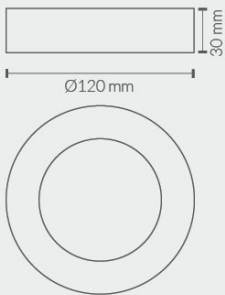

6W

260600CW	6000 K	480 Lm	B
260600NW	4500 K	465 Lm	B
260600WW	3000 K	450 Lm	B
260630CW	6000 K	480 Lm	C
260630NW	4500 K	465 Lm	C
260630WW	3000 K	450 Lm	C