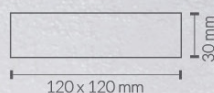

- 85/265 VAC
- 180°
- IK 06
- CRI >80
- -20°/50°
- IP 20
- 30000 HRS
- 25000 ON/OFF
- PF 0,5
- NO REGULABLE
- ALUMINIO