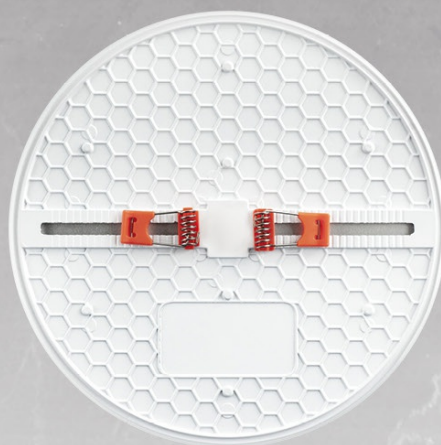

Dimensiones de corte ajustable

Ø175 mm

36W

243600CW	5700 K	3780 Lm	B
243600NW	4000 K	3708 Lm	B
243600WW	3000 K	3636 Lm	B

Dimensiones de corte ajustable

Ø225 mm

DOWNLIGHTS LED SUPERFICIE
DOWNLIGHTS LED SUPERFÍCIE