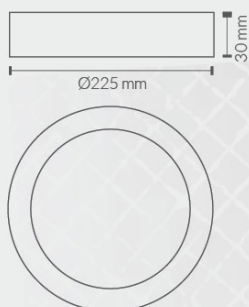

DOWNLIGHT LED REDONDO
DOWNLIGHT LED REDONDO

18W

261800CW	6000 K	1600 Lm	B
261800NW	4500 K	1540 Lm	B
261800WW	3000 K	1480 Lm	B
261830CW	6000 K	1600 Lm	C
261830NW	4500 K	1540 Lm	C
261830WW	3000 K	1480 Lm	C