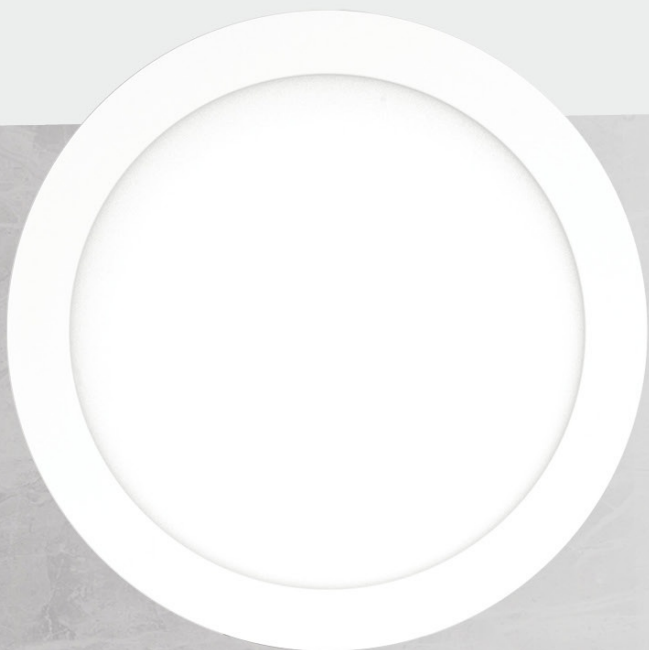

B Blanco / Branco

C Cromo Mate / Matte Chrome

DOWNLIGHT LED REDONDO
DOWNLIGHT LED REDONDO

18W

201800CW	6000 K	1600 Lm	B
201800NW	4500 K	1540 Lm	B
201800WW	3000 K	1480 Lm	B
201830CW	6000 K	1600 Lm	C
201830NW	4500 K	1540 Lm	C
201830WW	3000 K	1480 Lm	C