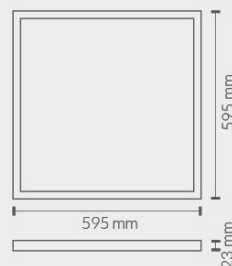

MONTAJE EN SUPERFICIE
SOPORTE DE SUPERFÍCIE

40W - 60x60 cm

64606CCT 6000 K / 4000 K / 3000K 4000 Lm B