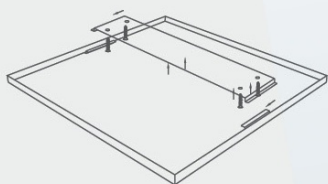

B Blanco / Branco

PANEL LED SUPERFICIE SLIM
CCT SWITCH CONTROL
PAINEL LED DE SUPERFÍCIE SLIM
CCT SWITCH CONTROL

SMD4014

MONTAJE EN SUPERFICIE
SUPORE DE SUPERFÍCIE

20W - 30x60 cm

643060CCT 6000 K / 4000 K / 3000K 2000 Lm **B**