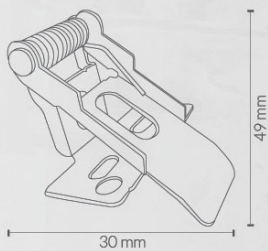

KIT DE EMPOTRAR
KIT DE ENCASTRAR

606003   Acero   93,6 gr
              Aço