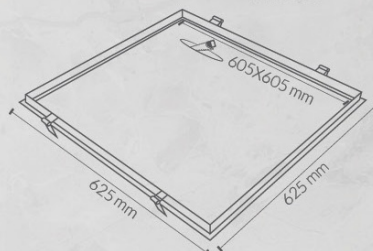

MARCO DE EMPOTRAR
ARO DE ENCASTRAR

606005   Aluminio   Blanco   315 gr
              Alumínio   Branco