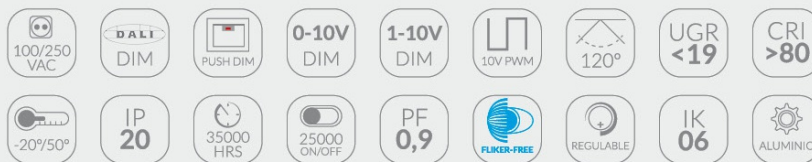

PANEL LED *ARMSTRONG* 60x60 cm UGR <19
REGULABLE DALI/PUSH/0-10V/10V PWM

PAINEL LED *ARMSTRONG* 60x60 cm UGR <19
REGULÁVEL DALI/PUSH/0-10V/10V PWM

SMD4014

40W

606040CW19R 6000 K 3900 Lm B
606040NW19R 4500 K 3760 Lm B

PANEL LED *ARMSTRONG* 60x60 cm UGR <19
REGULABLE DALI/PUSH/0-10V/10V PWM
C/ KIT DE EMERGENCIA

PAINEL LED *ARMSTRONG* 60x60 cm UGR <19
REGULÁVEL DALI/PUSH/0-10V/10V PWM C/ KIT DE EMERGÊNCIA

SMD4014

40W

606040CW19RK 6000 K 3900 Lm B
606040NW19RK 4500 K 3760 Lm B