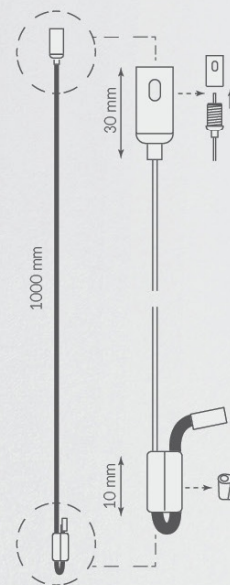

ACCESORIOS
ACESSÓRIOS

610 x 300 x 50 mm
306001

610 x 610 x 50 mm
606001 / 606004

1200 x 300 x 50 mm
1203001

1200 x 610 x 50 mm
1206001

MARCO DE SUPERFICIE
ARO DE DE SUPERFÍCIE

306001	Aluminio Alumínio	Blanco Branco	370 gr
606001	Aluminio Alumínio	Blanco Branco	450 gr
606004	Aluminio Alumínio	Aluminio Alumínio	450 gr
1203001	Aluminio Alumínio	Blanco Branco	380 gr
1206001	Aluminio Alumínio	Blanco Branco	760 gr

KIT DE SUSPENSIÓN
KIT DE SUSPENSÃO

606002 Acero 102 gr
 Aço

KIT DE EMPOTRAR
KIT DE ENCASTRAR

606003 Acero 93,6 gr
 Aço

MARCO DE EMPOTRAR
ARO DE ENCASTRAR

606005 Aluminio Blanco 315 gr
 Alumínio Branco

LUMINARIAS DE EMERGENCIA
LUMINÁRIAS DE EMERGÊNCIA