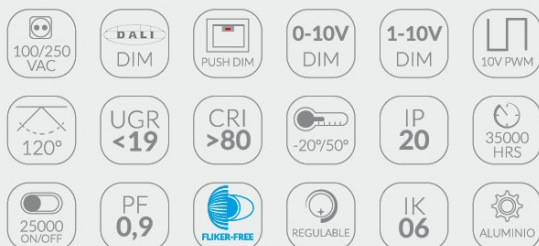

SMD4014

40W

606040CW19R 6000 K 3900 Lm B
606040NW19R 4500 K 3760 Lm B

PANEL LED *ARMSTRONG* 60x60 cm UGR <19
REGULABLE DALI/PUSH/0-10V/10V PWM
C/ KIT DE EMERGENCIA

PAINEL LED *ARMSTRONG* 60x60 cm UGR <19
REGULÁVEL DALI/PUSH/0-10V/10V PWM C/ KIT DE EMERGÊNCIA

SMD4014

40W

606040CW19RK 6000 K 3900 Lm B
606040NW19RK 4500 K 3760 Lm B

KIT DE EMERGENCIA
KIT DE EMERGÊNCIA

Potencia <i>Potência</i>	4W	Función <i>Função</i>	No permanente <i>Não permanente</i>
Luminosidad <i>Luminosidade</i>	390 Lm	Bateria <i>Bateria</i>	Li-on 3.7v 2500mAh
Autonomía <i>Autonomia</i>	90 min		