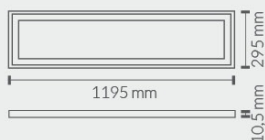

40W

1203040CW	6000 K	3900 Lm	B
1203040NW	4500 K	3760 Lm	B

40W

1213040CW	6000 K	3900 Lm	B
1213040NW	4500 K	3760 Lm	B

PANEL LED *ARMSTRONG* 120x30 cm
C/ KIT DE EMERGENCIA

PAINEL LED *ARMSTRONG* 120x30 cm
C/ KIT DE EMERGÊNCIA

SMD4014

KIT DE EMERGENCIA KIT DE EMERGÊNCIA			
Potencia <i>Potência</i>	4W	Función <i>Função</i>	No permanente Não permanente
Luminosidad <i>Luminosidade</i>	390 Lm	Bateria <i>Bateria</i>	Li-on 3.7v 2500mAh
Autonomía <i>Autonomia</i>	90 min		

40W

1203040CWK	6000 K	3900 Lm	B
1203040NWK	4500 K	3760 Lm	B

40W

1213040CWK	6000 K	3900 Lm	B
1213040NWK	4500 K	3760 Lm	B