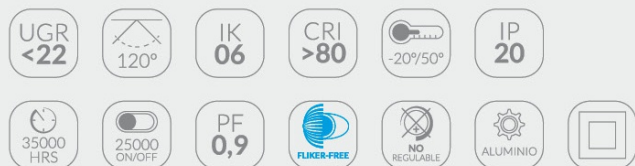

PANEL LED *ARMSTRONG* 120x60 cm

C/ KIT DE EMERGENCIA

PAINEL LED *ARMSTRONG* 60x60 cm

C/ KIT DE EMERGENCIA

SMD4014

75W

1206075CWK
1206075NWK

6000 K 7300 Lm
4500 K 7050 Lm

B
B

75W

1216075CWK
1216075NWK

6000 K 7300 Lm
4500 K 7050 Lm

B
B

KIT DE EMERGENCIA
KIT DE EMERGENCIA

Potencia <i>Potência</i>	4W	Función <i>Função</i>	No permanente <i>Não permanente</i>
Luminosidad <i>Luminosidade</i>	390 Lm	Bateria <i>Bateria</i>	Li-on 3.7v 2500mAh
Autonomía <i>Autonomia</i>	90 min