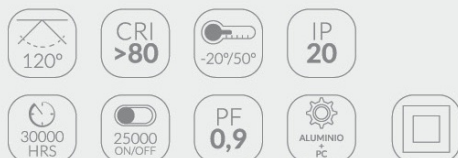

MARCO LUMINOSO 60x60 cm ARO LUMINOSO LED 60X60 cm

SMD4014

40W

626040CW 5700 K 4000 Lm
626040NW 4000 K 3920 Lm

40W

636040CW 5700 K 4000 Lm
636040NW 4000 K 3920 Lm

MARCO LUMINOSO 60x60 cm C/ KIT DE EMERGENCIA