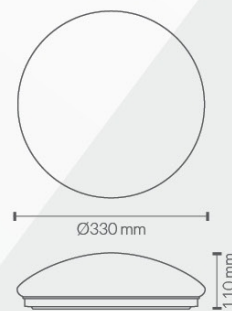

PLAFÓN LED
LÂMPADA DE TETO DE LED

20W

332006CW	6000 K	1800 Lm	B
332006NW	4000 K	1760 Lm	B

20W - CON SENSOR
COM SENSOR

332006SCW	6000 K	1800 Lm	B
332006SNW	4000 K	1760 Lm	B

20W - CON LUZ DE EMERGENCIA
COM LUZ DE EMERGÈNCIA

332006ECW	6000 K	1800 Lm	B
332006ENW	4000 K	1760 Lm	B

20W - CON SENSOR Y LUZ DE EMERGENCIA
COM SENSOR E LUZ DE EMERGÈNCIA

332006SECW	6000 K	1800 Lm	B
332006SEW	4000 K	1760 Lm	B