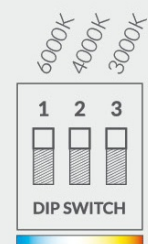

B Blanco / Branco

PANEL LED SUPERFICIE SLIM CCT SWITCH CONTROL

PAINEL LED DE SUPERFÍCIE SLIM
CCT SWITCH CONTROL

SMD4014

MONTAJE EN SUPERFICIE
SOPORTE DE SUPERFÍCIE

40W - 60x60 cm

64606CCT 6000 K / 4000 K / 3000K 4000 Lm B