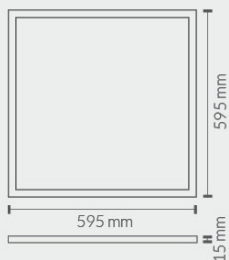

MARCO LUMINOSO 60x60 cm ARO LUMINOSO LED 60X60 cm

SMD4014

40W

626040CW 5700 K 4000 Lm
626040NW 4000 K 3920 Lm

40W

636040CW 5700 K 4000 Lm
636040NW 4000 K 3920 Lm

MARCO LUMINOSO 60x60 cm C/ KIT DE EMERGENCIA

ARO LUMINOSO LED 60X60 cm
C/ KIT DE EMERGÊNCIA

SMD4014

40W

626040CWK 5700 K 4000 Lm
626040NWK 4000 K 3920 Lm

40W

636040CWK 5700 K 4000 Lm
636040NWK 4000 K 3920 Lm

KIT DE EMERGENCIA KIT DE EMERGÊNCIA			
Potencia <i>Potência</i>	4W	Función <i>Função</i>	No permanente <i>Não permanente</i>
Luminosidad <i>Luminosidade</i>	400 Lm	Bateria <i>Bateria</i>	Li-on 3.7v 2500mAh
Autonomía <i>Autonomia</i>	90 min