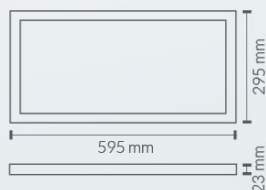

B Blanco / Branco

PANEL LED SUPERFICIE SLIM
CCT SWITCH CONTROL
PAINEL LED DE SUPERFÍCIE SLIM
CCT SWITCH CONTROL

SMD4014

MONTAJE EN SUPERFICIE
SUPORE DE SUPERFÍCIE

20W - 30x60 cm

643060CCT 6000 K / 4000 K / 3000K 2000 Lm **B**