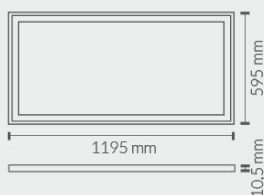

DISEÑADO Y ENSAMBLADO ESPAÑA

PANEL LED *ARMSTRONG* 120x60 cm

PAINEL LED *ARMSTRONG* 120x60 cm

SMD4014

75W

1206075CW
1206075NW

6000 K 7300 Lm
4500 K 7050 Lm

B
B