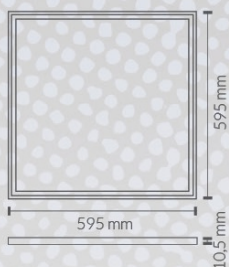

PANEL LED *ARMSTRONG* 60x60 cm UGR < 19

PAINEL LED *ARMSTRONG* 60x60 cm UGR < 19

SMD4014

40W

606040BCW19	6000 K	3900 Lm	B
606040BNW19	4500 K	3760 Lm	B

40W

616040BCW19	6000 K	3900 Lm	B
616040BNW19	4500 K	3760 Lm	B

PANEL LED *ARMSTRONG* 60x60 cm UGR < 19

C/ KIT DE EMERGENCIA

PAINEL LED *ARMSTRONG* 60x60 cm UGR < 19
C/ KIT DE EMERGENCIA

SMD4014

KIT DE EMERGENCIA
KIT DE EMERGÊNCIA

Potencia <i>Potência</i>	4W	Función <i>Função</i>	No permanente <i>Não permanente</i>
Luminosidad <i>Luminosidade</i>	390 Lm	Bateria <i>Bateria</i>	Li-on 3.7v 2500mAh
Autonomía <i>Autonomia</i>	90 min		

40W

606040CW19K	6000 K	3900 Lm	B
606040NW19K	4500 K	3760 Lm	B

40W

616040CW19	6000 K	3900 Lm	B
616040BNW19	4500 K	3760 Lm	B